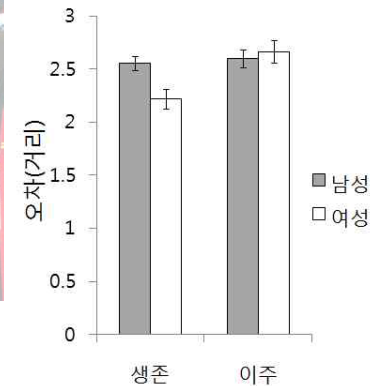

배경

생존 맥락에서의 대상 기억이 다른 맥락 조건들에서보다 더 정확하다는 기존 연구
생존 맥락의 효과가 과제와 무관한 대상의 위치에 대한 기억에서도 나타나는지를 알아보고,
대상 위치 기억의 성차가 맥락에 따라 달라지는가를 살펴보고자 실험을 진행함

설계, 진행

생존 맥락이나 혹은 이주 맥락 중 하나의 맥락 하에서 여러 위치에 순차적으로 제시된 단어
에 대한 맥락 적합도를 평가하는 과제를 수행한 후, 각 자극에 대한 회상 검사 와 위치 기억
검사를 진행하였습니다. 실험 과제는 MATLAB으로 작성된 프로그램을 사용함

결과

생존 맥락 조건에서의 위치 기억이 이주 맥락 조건에 비해 더 높은 것으로 나타남
자극의 종류 및 제시 방식에 따라 기억맥락 조건과 성별간의 상호작용 효과가 나타남
위치 기억에 있어서 기억의 부호화 맥락이 성별에 따라 다른 영향을 미침을 시사함

1. 배경

2. 실험 과정

생존

이 과제에서는 당신이 아무런 기본적인 물품 없이
낮선 지역의 초원 지대에 고립되었다고 상상해 주시기 바랍니다.
앞으로의 몇 달 동안 당신은 물과 식량의 안정적인 공급원을 찾아내고
영수로부터 자신을 지켜야 합니다.
몇 장의 사진을 보여 드릴 테니, 사진을 찾아 각각의 사진이 이 생존 상황에
얼마나 관련이 있는지를 평가해 주시기 바랍니다.
몇몇 사진은 관련이 있을 것이고 몇몇은 관련이 없을 것입니다.
결정은 전적으로 당신에게 달려 있습니다.

이주

이 과제에서는 당신이 낯선 지역의 새 집으로
이사를 갈 계획을 세우고 있다고 상상해 주시기 바랍니다.
앞으로의 몇 달 동안 당신은 새 집을 찾아내어 구입하고
소지품들을 실어 날라야 합니다.
몇 장의 사진을 보여 드릴 테니, 사진을 찾아 각각의 사진이 이 이주 상황에
얼마나 관련이 있는지를 평가해 주시기 바랍니다.
몇몇 사진은 관련이 있을 것이고 몇몇은 관련이 없을 것입니다.
결정은 전적으로 당신에게 달려 있습니다.

3. 결과