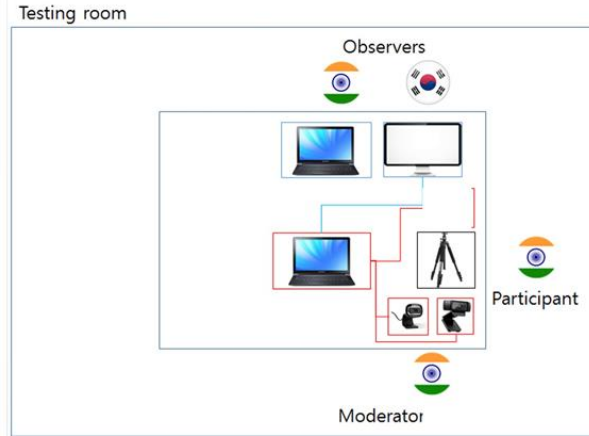

인도에서 Usability Test하기

인도 모바일 충전 앱 research 2017

현지인 대상 Usability Test 관찰룸의 예