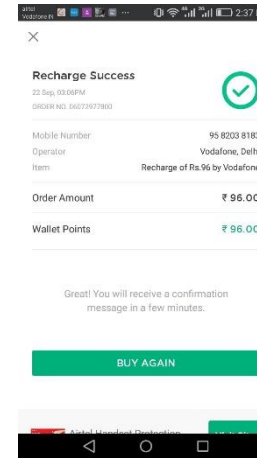

요약

구매 프로세스	이탈 확률	핵심 이슈
매대 진입	X%	1. 홈 화면의 '상품 구매' 버튼이 눈에 잘 띄지 않음
상품 선택	1Y%	2. 상품명만으로 상품을 이해하기 어려움 3. 상세 설명이 가시성이 낮아 시선을 끌지 못함 4. 제시된 가격 정보만으로는 실 구매가를 이해하기 어려움 5. 동일 상품을 탭에 따라 다른 가격으로 제공함 6. 부가세 관련 가격 표시의 일관성이 떨어짐
가격 비교	1Z%	7. 상품 가격이 타사 이용권에 비해 높은 편임
상품 선택	A%	8. 멤버십 사용이 불편함

이런 곳에서도...

인도에서 Usability Test하기

인도 모바일 충전 앱 research 2017

현지인 대상 Usability Test 관찰룸의 예

비교 대상 앱

2개 이상의 언어로 진행되는 인터뷰

인도에서
방문조사하
기

인도
금융 앱
research
2017