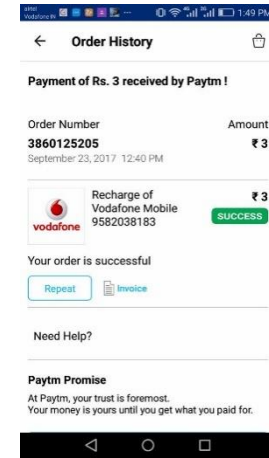

요약

구매 프로세스	이탈 확률	핵심 이슈
매대 진입	X%	1. 홈 화면의 '상품 구매' 버튼이 눈에 잘 띄지 않음
상품 선택	1Y%	2. 상품명만으로 상품을 이해하기 어려움 3. 상세 설명이 가시성이 낮아 시선을 끌지 못함 4. 제시된 가격 정보만으로는 실 구매가를 이해하기 어려움 5. 동일 상품을 탭에 따라 다른 가격으로 제공함 6. 부가세 관련 가격 표시의 일관성이 떨어짐
가격 비교	1Z%	7. 상품 가격이 타사 이용권에 비해 높은 편임
상품 선택	A%	8. 멤버십 사용이 불편함

이런 곳에서도...

인도에서 Usability Test하기

인도 모바일 충전 앱 research 2017

현지인 대상 Usability Test 관찰룸의 예

비교 대상 앱

2개 이상의 언어로 진행되는 인터뷰

인도에서
방문조사하
기

인도
금융 앱
research
2017