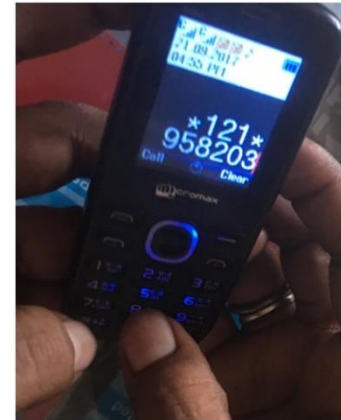

업자들이 많이 사용하는
리차지(요금 충전) 방식