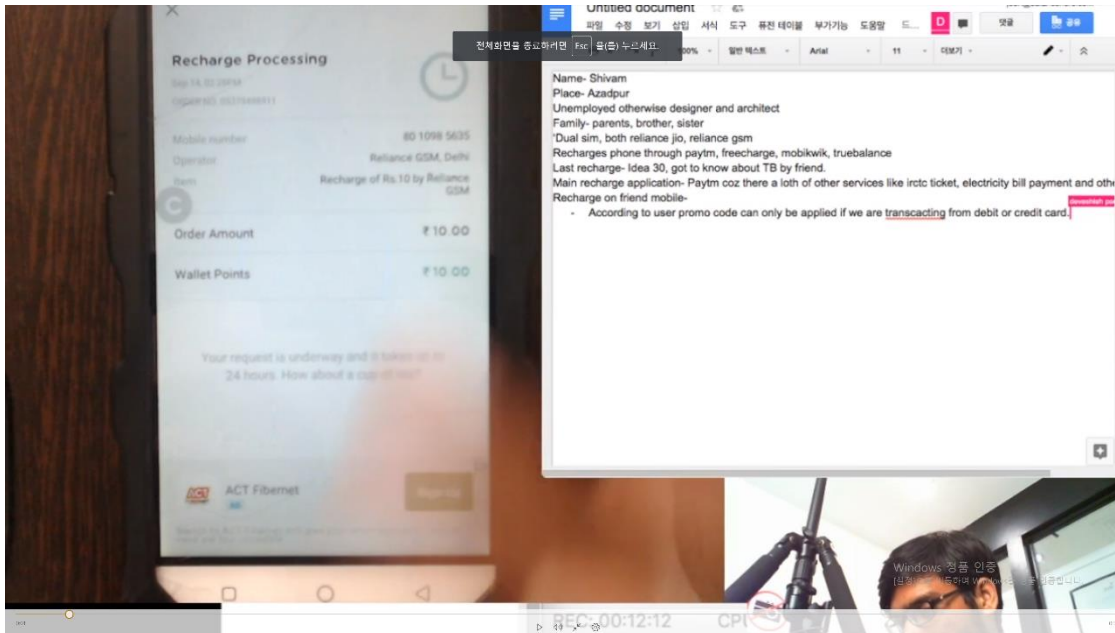

요약

구매 프로세스	이탈 확률	핵심 이슈
매대 진입	X%	1. 홈 화면의 '상품 구매' 버튼이 눈에 잘 띄지 않음
상품 선택	1Y%	2. 상품명만으로 상품을 이해하기 어려움 3. 상세 설명이 가시성이 낮아 시선을 끌지 못함 4. 제시된 가격 정보만으로는 실 구매가를 이해하기 어려움 5. 동일 상품을 탭에 따라 다른 가격으로 제공함 6. 부가세 관련 가격 표시의 일관성이 떨어짐
가격 비교	1Z%	7. 상품 가격이 타사 이용권에 비해 높은 편임
상품 선택	A%	8. 멤버십 사용이 불편함

이런 곳에서도...

인도에서 Usability Test하기

인도 모바일 충전 앱 research 2017

현지인 대상 Usability Test 관찰룸의 예

비교 대상 앱

2개 이상의 언어로 진행되는 인터뷰

인도에서
방문조사하
기

인도
금융 앱
research
2017

리서치 진행

현지 상인들과 인터뷰

업자들이 많이 사용하는
리차지(요금 충전) 방식

테스트 / 인터뷰 외에도...

고객들이 모바일 설문 응답창이 구시대적이며 사용하기 불편하다고 지적해 이를 개선하고, 사용성을 높이기 위한 UI 기획 진행

1. 경쟁사 벤치마킹 / 사용 형태 관찰
2. PC 및 모바일 반응형 스토리보드 작성
3. 스토리보드 시안 대상으로 UT 진행
4. 디자인 개선 완료 후 QA 진행