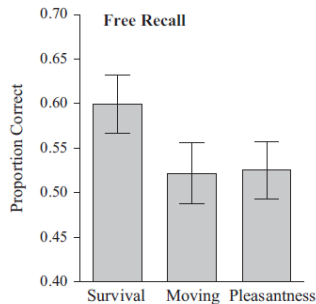

4. 웹 기획/개발

- 설문지 설계
- 고객 기술지원용 모바일 웹사이트 만들기

소개

- 학부는 경영학 전공
- 대학원은 인지과학 (인지심리학)

배경

생존 맥락에서의 대상 기억이 다른 맥락 조건들에서보다 더 정확하다는 기존 연구
생존 맥락의 효과가 과제와 무관한 대상의 위치에 대한 기억에서도 나타나는지를 알아보고,
대상 위치 기억의 성차가 맥락에 따라 달라지는가를 살펴보고자 실험을 진행함

설계, 진행

생존 맥락이나 혹은 이주 맥락 중 하나의 맥락 하에서 여러 위치에 순차적으로 제시된 단어
에 대한 맥락 적합도를 평가하는 과제를 수행한 후, 각 자극에 대한 회상 검사 와 위치 기억
검사를 진행하였습니다. 실험 과제는 MATLAB으로 작성된 프로그램을 사용함

결과

생존 맥락 조건에서의 위치 기억이 이주 맥락 조건에 비해 더 높은 것으로 나타남
자극의 종류 및 제시 방식에 따라 기억맥락 조건과 성별간의 상호작용 효과가 나타남
위치 기억에 있어서 기억의 부호화 맥락이 성별에 따라 다른 영향을 미침을 시사함

1. 배경

2. 실험 과정

생존

이 과제에서는 당신이 아무런 기본적인 물품 없이
낮선 지역의 초원 지대에 고립되었다고 상상해 주시기 바랍니다.
앞으로의 몇 달 동안 당신은 물과 식량의 안정적인 공급원을 찾아내고
영수로부터 자신을 지켜야 합니다.
몇 장의 사진을 보여 드릴 테니, 사진을 찾아 각각의 사진이 이 생존 상황에
얼마나 관련이 있는지를 평가해 주시기 바랍니다.
몇몇 사진은 관련이 있을 것이고 몇몇은 관련이 없을 것입니다.
결정은 전적으로 당신에게 달려 있습니다.