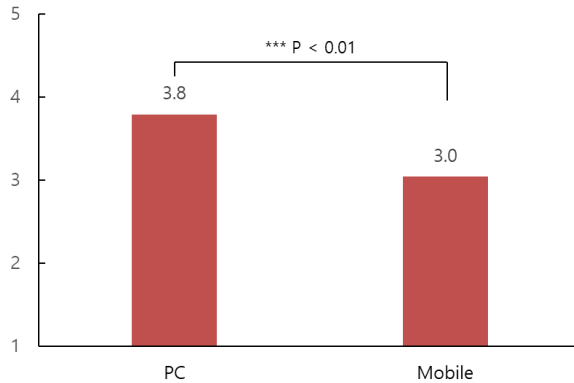

4. 사후 인터뷰

- 전반 만족도 평가
- 추가 니즈 및 아이디어 수집

한국에서 Usability Test하기

UT 결과를 분석하고 제시하는 방식

정량 측정이 가능한 것(만족도 조사 등)은 기술통계를 내기

인터뷰 내용에서 과정별로 공통되는 표현을 뽑아서 집계하기 + 영상을 따로 뽑아내기

설문 결과

상품에 대한 설명이나 주의사항이 실제로 상품을 선택하는데 얼마나 도움이 되었나요?
(매우 유용하지 않음 1 - 매우 유용함 5)

요약

구매 프로세스	이탈 확률	핵심 이슈
매대 진입	X%	1. 홈 화면의 '상품 구매' 버튼이 눈에 잘 띄지 않음
상품 선택	1Y%	2. 상품명만으로 상품을 이해하기 어려움 3. 상세 설명이 가시성이 낮아 시선을 끌지 못함 4. 제시된 가격 정보만으로는 실 구매가를 이해하기 어려움 5. 동일 상품을 탭에 따라 다른 가격으로 제공함 6. 부가세 관련 가격 표시의 일관성이 떨어짐
가격 비교	1Z%	7. 상품 가격이 타사 이용권에 비해 높은 편임
상품 선택	A%	8. 멤버십 사용이 불편함